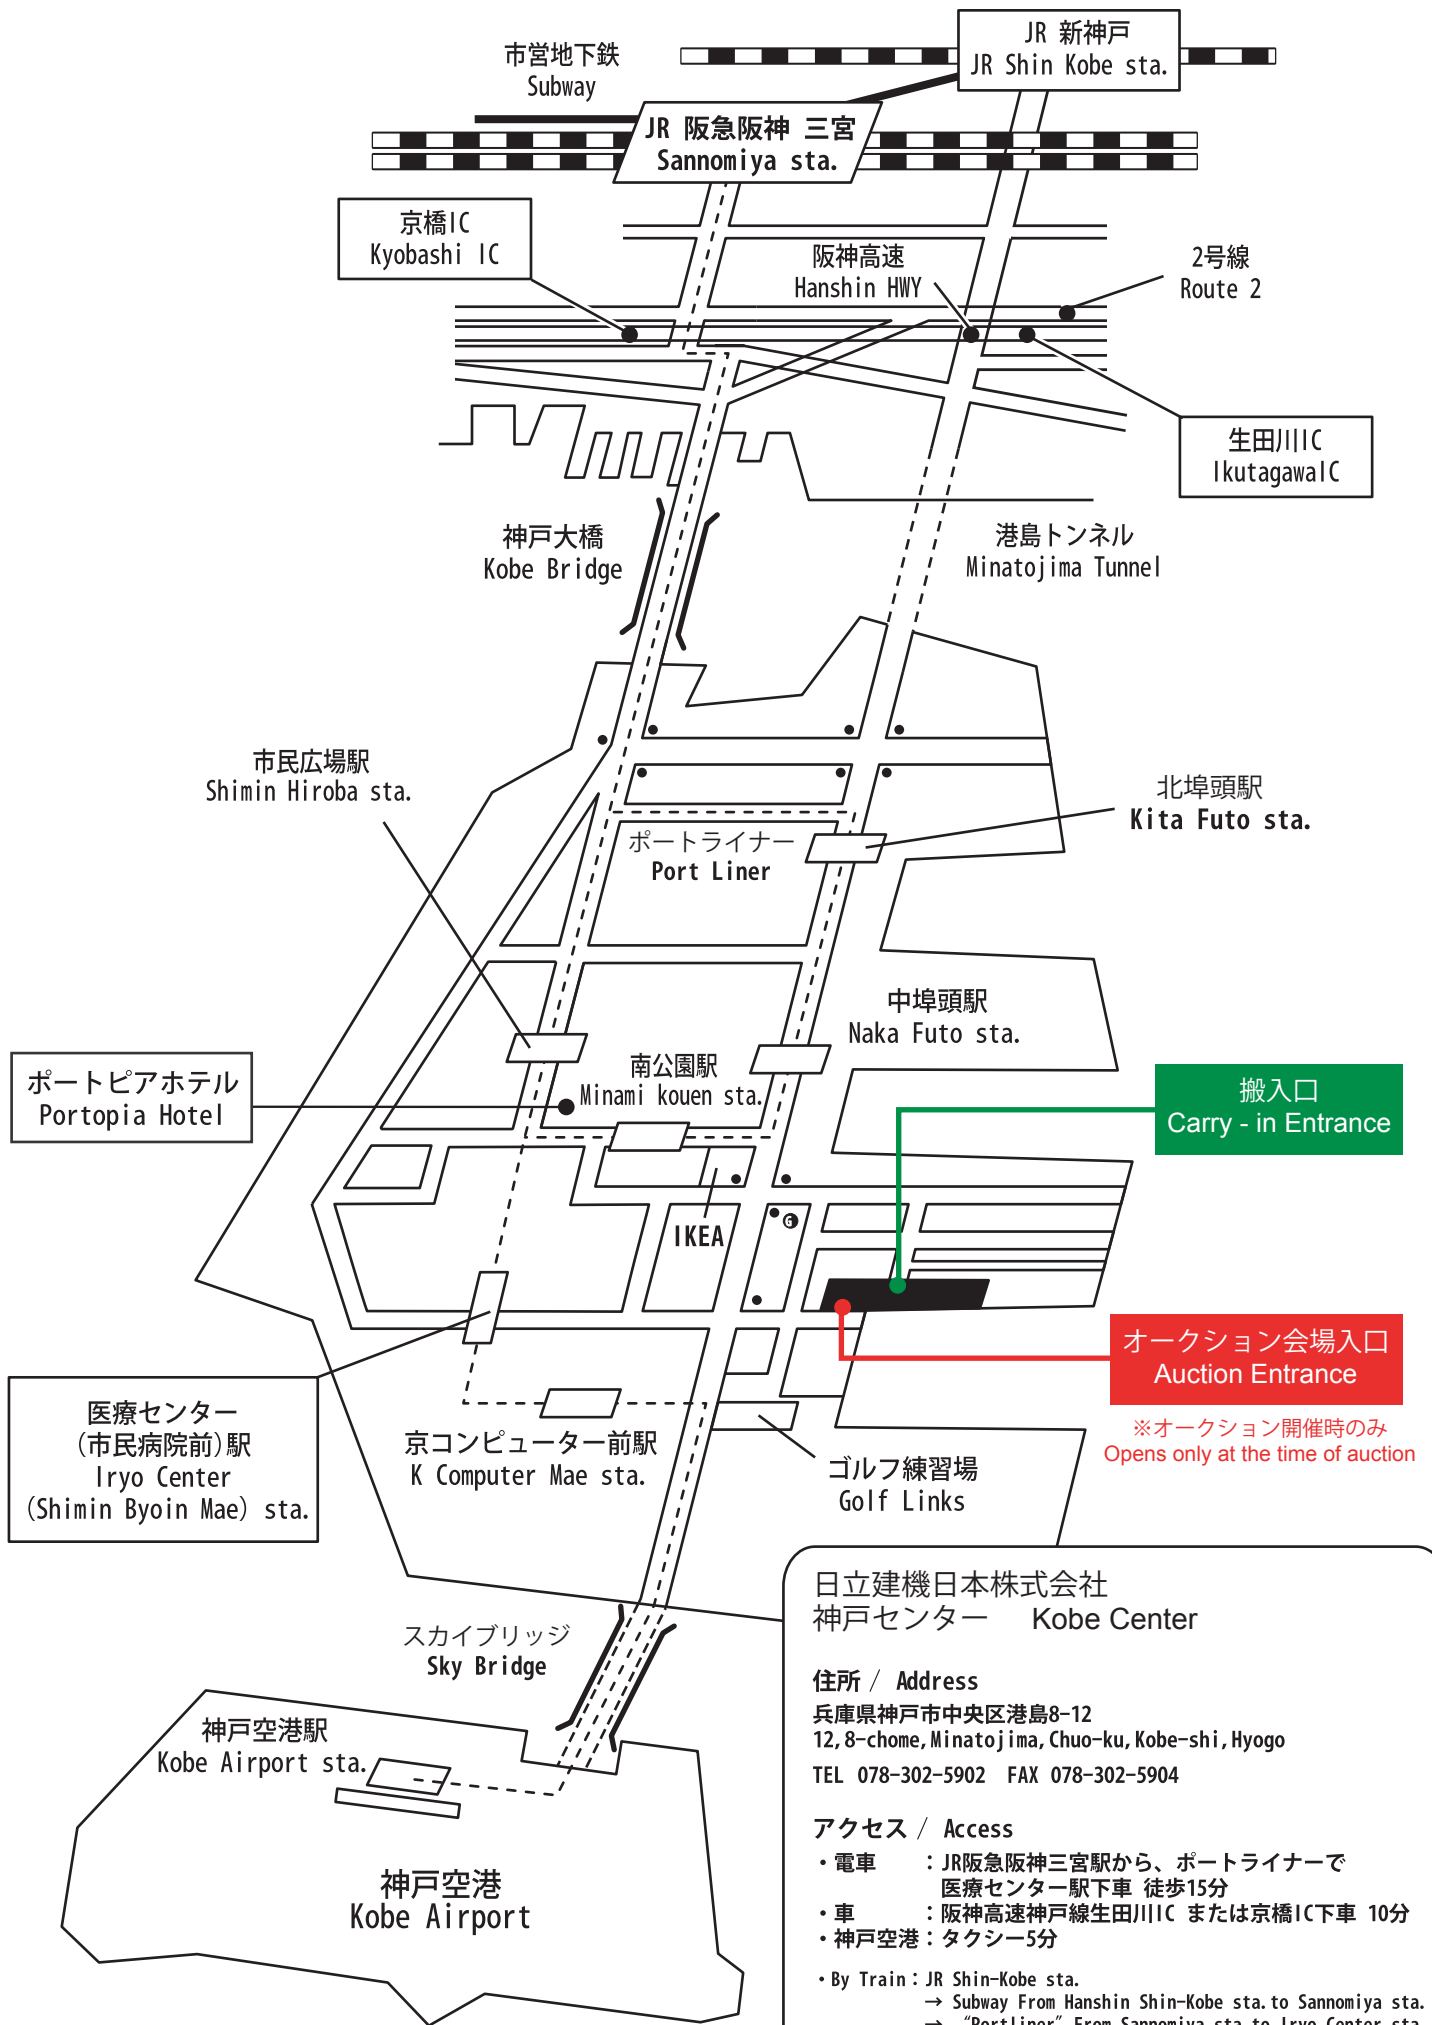

**日立建機日本株式会社
東京センター / Tokyo Center**

住所 / Address

千葉県佐倉市太田2325-1
2325-1 Ota Sakura-shi Chiba-ken
TEL : 043-481-2011
FAX : 043-481-2012

アクセス / Access

電車：京成線佐倉駅からタクシーで約10分
JR総武線佐倉駅からタクシーで約7分
お車：東関東自動車道「佐倉IC」より約5分

※古河ユニック佐倉工場を目印にお越し下さい。
道路を挟んで向かい側です。
※カーナビで当センターが検索出来ない場合は、『佐倉交通』
と入力すると便利です。

TRAIN: 10 minutes by Taxi from KEISEI SAKURA Sta.
: 7 minutes by Taxi from JR SAKURA Sta.
CAR : 5 minutes from SAKURA IC, Higashi-Kanto
Expressway.

ロイヤルホームセンター
★Royal Home Center

**日立建機日本株式会社
神戸センター Kobe Center**

住所 / Address

兵庫県神戸市中央区港島8-12
12, 8-chome, Minatojima, Chuo-ku, Kobe-shi, Hyogo
TEL 078-302-5902 FAX 078-302-5904

アクセス / Access

- 電車 : JR阪急阪神三宮駅から、ポートライナーで医療センター駅下車 徒歩15分
- 車 : 阪神高速神戸線生田川IC または京橋IC下車 10分
- 神戸空港 : タクシー5分
- By Train : JR Shin-Kobe sta.
→ Subway From Hanshin Shin-Kobe sta. to Sannomiya sta.
→ "Portliner" From Sannomiya sta. to Iryo Center sta.
→ 15 minutes walk
- By Car : Hanshin Expressway, Kobe Route, Ikutagawa IC / Kyobashi IC. 10 minutes.
- From Kobe Airport : 5 minutes by taxi.